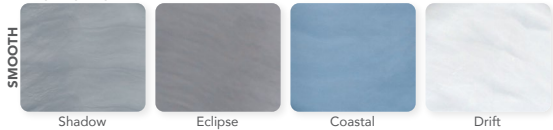

Shell: White

Shell: White | Cabinet: Cedar

## PERMASHELL™ COLORS

LEGACY SERIES

NATURAL SERIES